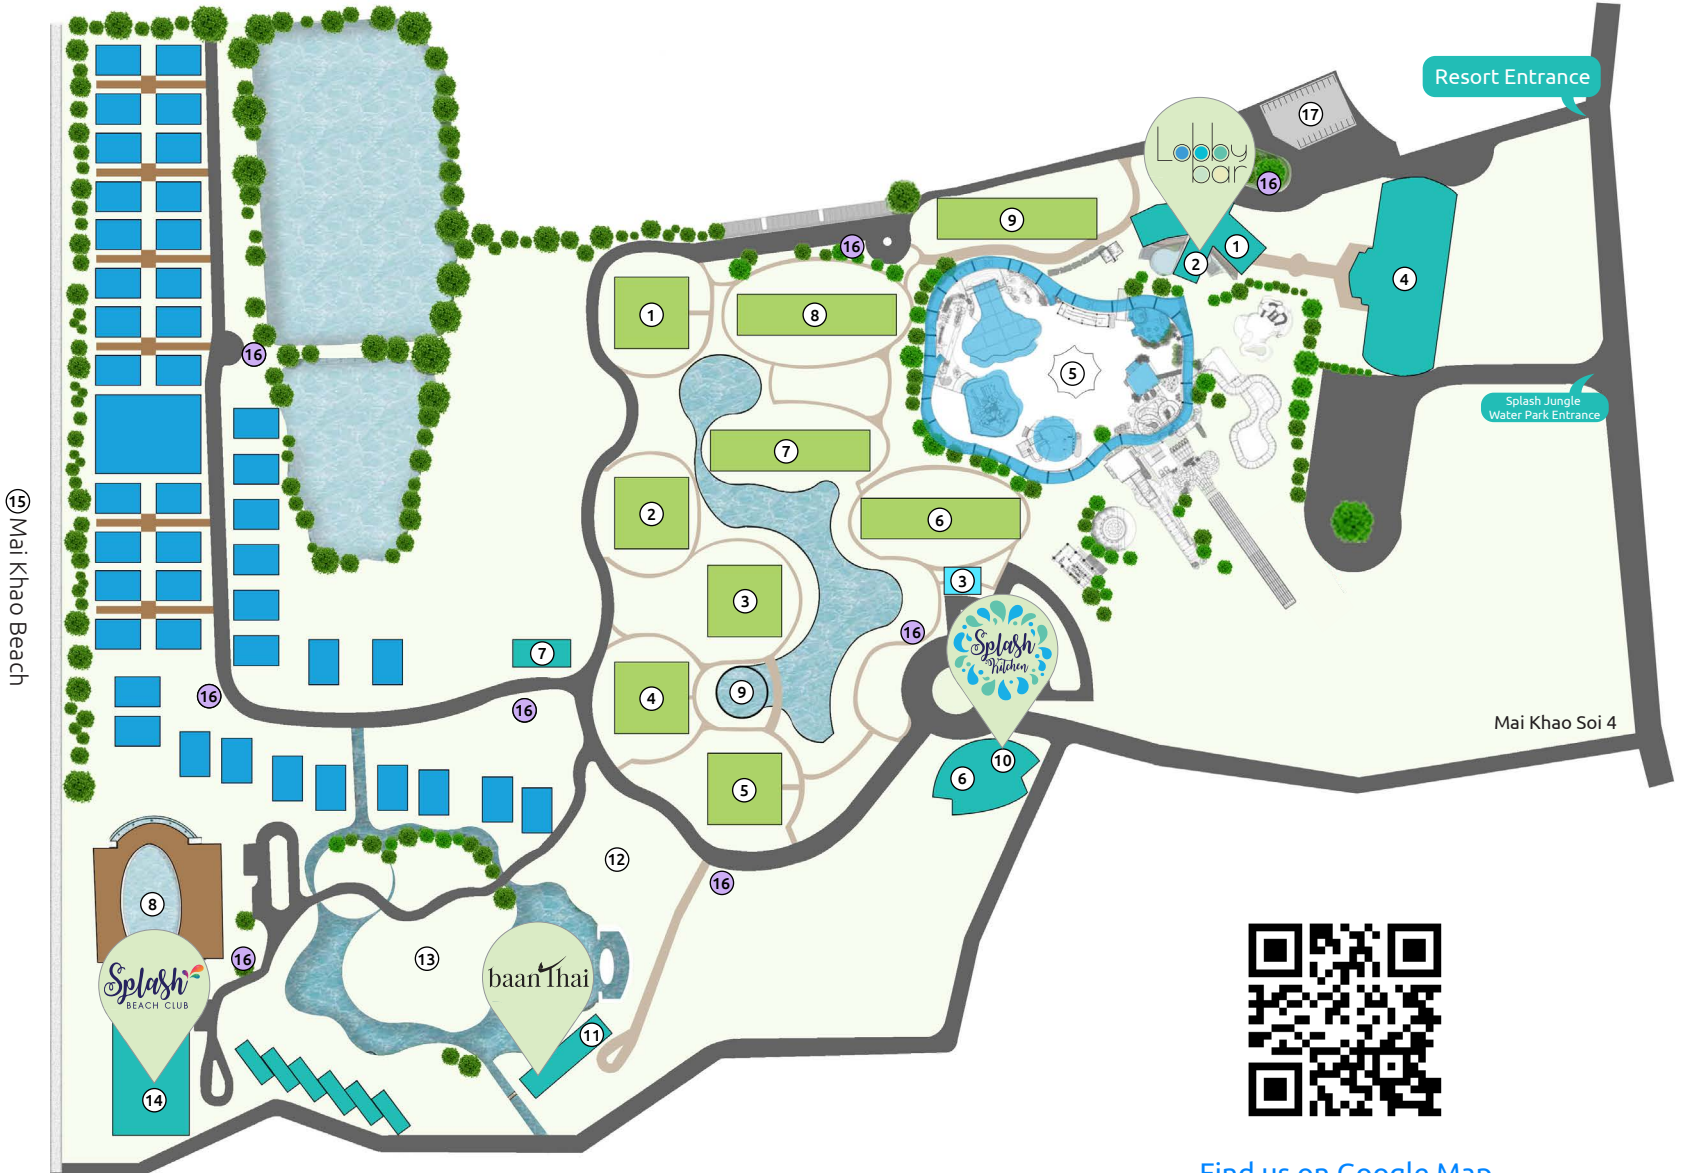

Mai Khao, Phuket

# Resort Map

- ① Lobby  
ล็อบบี้
- ② Lobby Bar  
ล็อบบี้ บาร์
- ③ Water Park Ticketing / Entrance  
ทางเข้าสวนน้ำ และห้องจำหน่ายตั๋ว
- ④ Conference Centre  
ศูนย์ประชุม
- ⑤ Splash Jungle Water Park  
สวนน้ำ สเปซ จังกิล
- ⑥ Fitness Center FL.2  
ฟิตเนสเซ็นเตอร์ ชั้น 2
- ⑦ The Spa  
เดอะ สปา
- ⑧ Beach front Pool  
สระว่ายน้ำหน้าหาด
- ⑨ Round Pool  
สระว่ายน้ำ
- ⑩ Splash Kitchen Restaurant FL.1  
ห้องอาหารสเปซ คิทเชน ชั้น 1
- ⑪ Baan Thai Restaurant  
ห้องอาหารบ้านไทย
- ⑫ - ⑬ Baan Thai Lawn  
สนามหญ้าบ้านไทย
- ⑭ Splash Beach Club  
สเปซ บีช คลับ
- ⑮ Mai Khao Beach  
หาดไม้ขาว
- ⑯ Buggy Stop  
จุดจอดบักกี้
- ⑰ Parking lots  
ลานจอดรถ
- Building 1 - 9  
ตึก 1 - 9
- Villa  
วิลล่า

Find us on Google Map