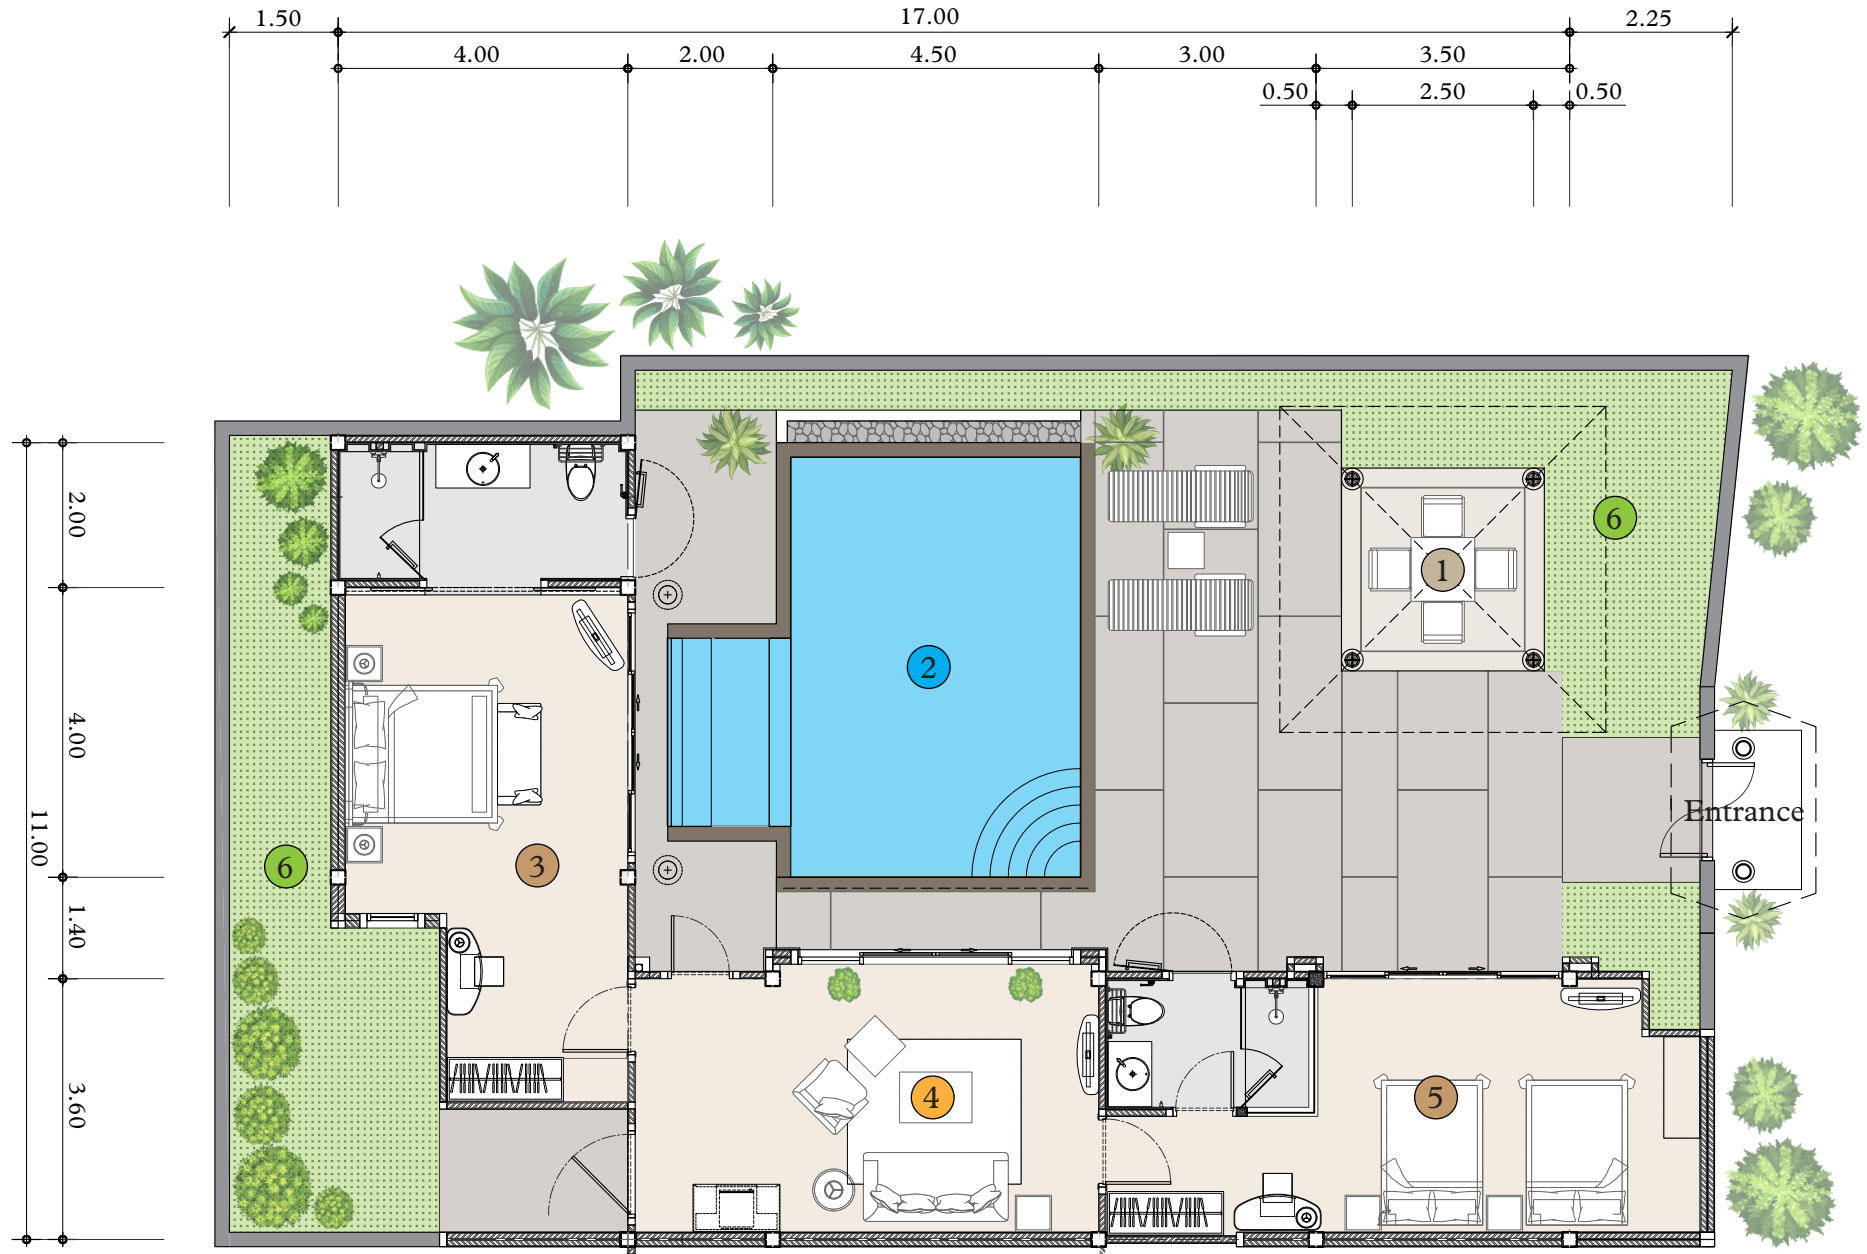

- ① Sala  
ศาลา
- ② Pool  
สระน้ำ
- ③ Bedroom 1  
ห้องนอน 1
- ④ Living Room  
ห้องนั่งเล่น
- ⑤ Bedroom 2  
ห้องนอน 2
- ⑥ Garden  
สนามหญ้า

## 2 BEDROOM POOL VILLA

SCALE 1 : 100 METRIC : METER TOTAL 187 SQ. M. M<sup>2</sup>